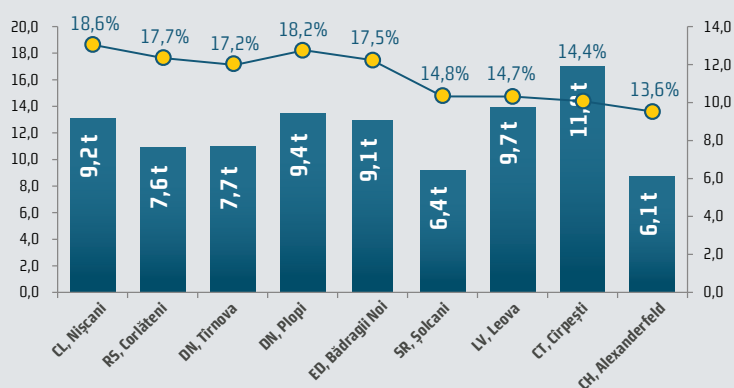

## Densitatea recomandată în funcție de mediul de producție\*

Maximizează profitul din fermă, alegând densitatea corectă a mediului de producție!

\*Mediul de producție reprezintă totalitatea factorilor, de orice natură, ce se regăsesc într-o fermă și care limitează potențialul de producție al hibridilor de porumb cultivați.

**SCĂZUT (<7 T/HA)**

**60.000 - 65.000**  
boabe germinabile/ha

**NIVEL MEDIU (7-11 T/HA)**

**65.000 - 72.000**  
boabe germinabile/ha

**RIDICAT (≥11T/HA)**

**72.000 - 78.000**  
boabe germinabile/ha